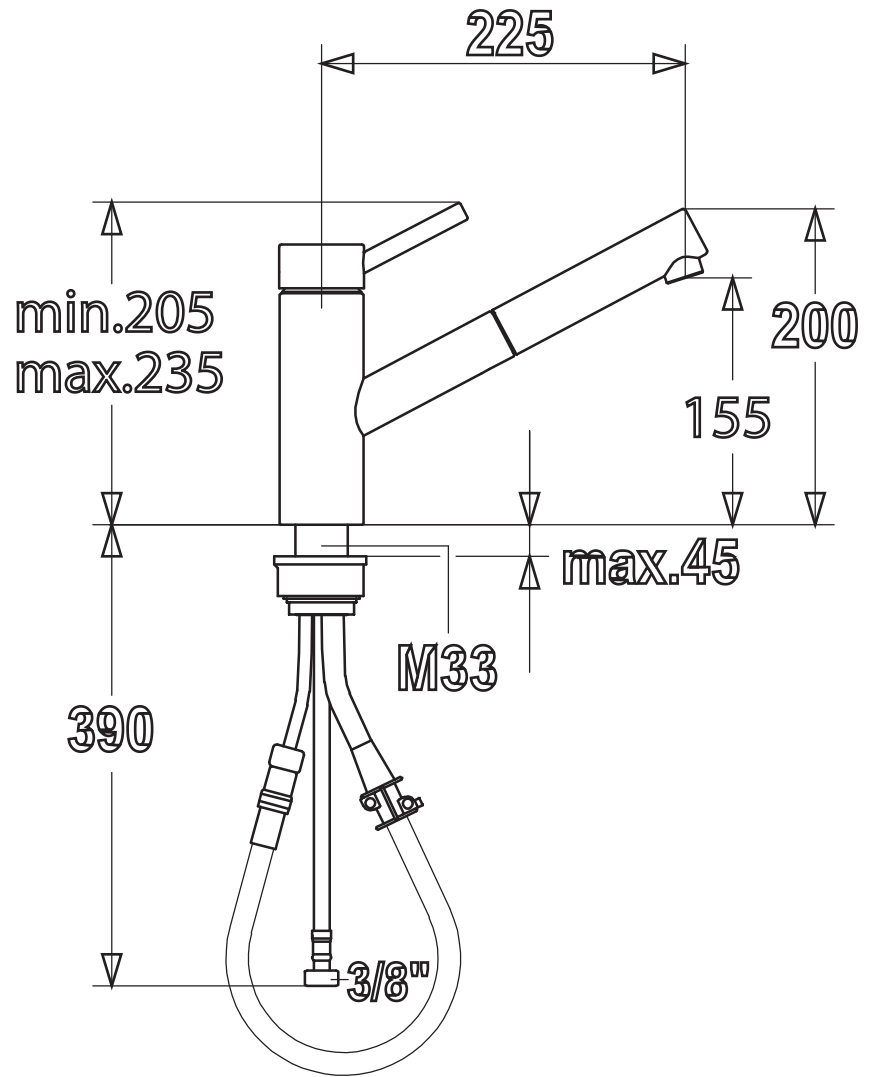

RCD 910/DO

Robinet
d'arrêt

Cartouche
céramique

Perçage
35 mm

Douchette
extractible

Douchette
double jet

SCD - 35 rue de la Boisinière
CS 23803 Servon s/Vilaine
35538 Noyal s/Vilaine cedex

Tél. 02 99 00 24 24 - Fax 02 99 00 24 22