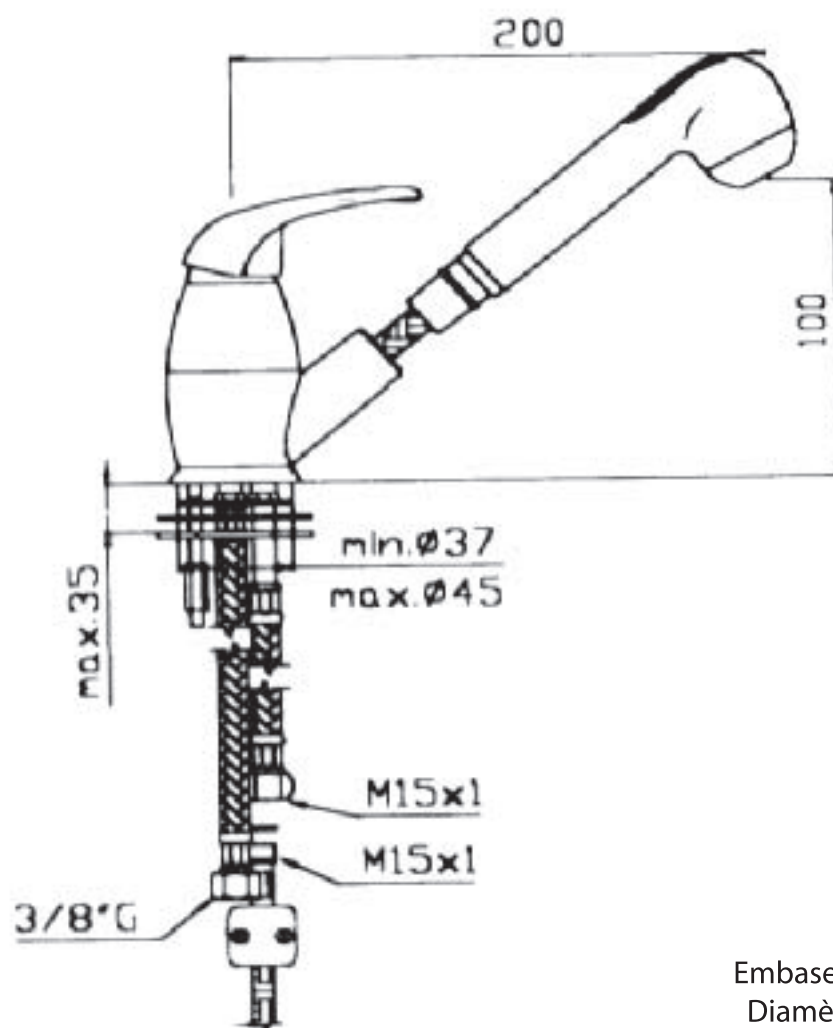

# RC 117P

# Classique

Embase / Base  
Diamètre 58

Robinet  
d'arrêt

Disque  
céramique

Perçage  
35 mm

Douchette  
extractible

Douchette  
double jet

SCD - 35 rue de la Boisinière  
CS 23803 Servon s/Vilaine  
35538 Noyal s/Vilaine cedex