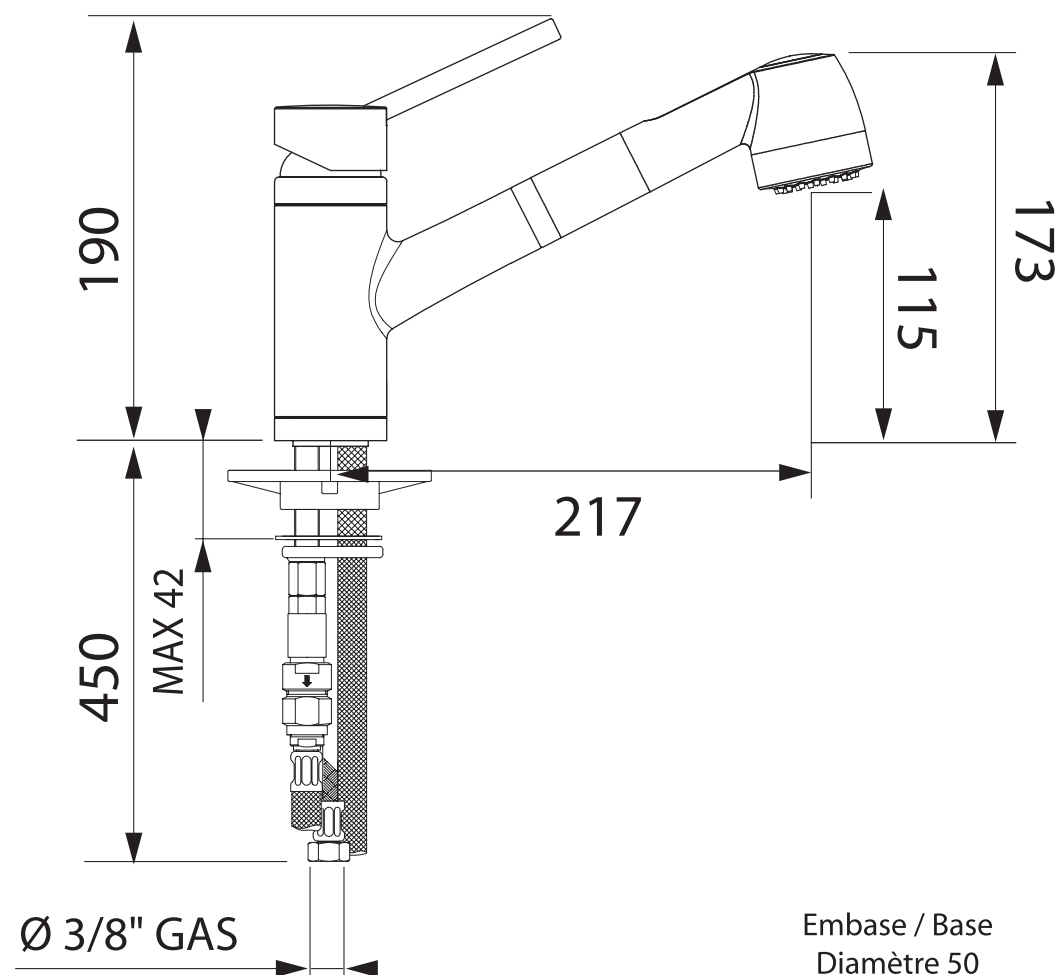

RC 206/DO

Robinet
d'arrêt

Disque
céramique

Perçage
35 mm

Douchette
extractible

Picots
anticalcaires

Douchette
double jet