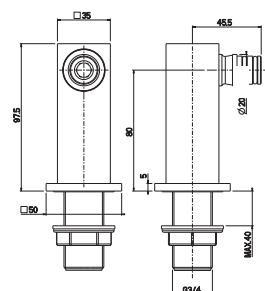

PD 49751/49851