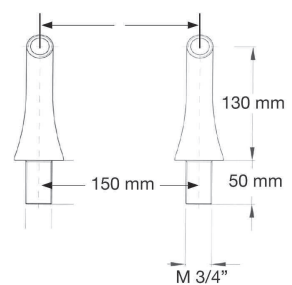

Choisir la bonne paire de colonnettes

Référence Robinetterie entraxe 150 mm	Référence colonnettes SPECIALES Fixation sur gorge entraxe 180 mm	Référence colonnettes STANDARD Fixation sur gorge entraxe 150 mm
AE10751		PD00218/219
AQ10150		PD00218/219
BL10251		CH16051
CC10751		PD00218/219
CG10751		PD00218/219
CH10251		CH16051
DI10751		PD49751*
EV10151		PD00218/219
EV15851	EV66751	PD00218/219
FN15751		PD00218/219
GT10751		PD00218/219
ME10251		PD00218/219
MU10251		PD00218/219
NY10751		PD00218/219
OM15751	EV66751	PD00218/219
OR10151		PD00218/219
PG10251		CH16051
PG18251	EV66751	PD00218/219
PR10751		PD00218/219
QD10051		PD49751*
QM10751		PD49851*
RN10751		PD00218/219
SI10751		PD00218/219
SZ10751	SZ66551*	
TB10751	EV66751	PD00218/219
TR50951	EV66751	PD00218/219
TV18751	EV66751	PD00218/219
TV15751	EV66751	PD00218/219
VZ10151	VZ66451*	

*Colonnettes spéciales pour cette référence de robinetterie : aucune autre paire de colonnettes compatible.

CH 16051