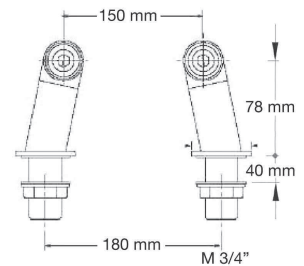

Choisir la bonne paire de colonnettes

Référence Robinetterie entraxe 150 mm	Référence colonnettes SPECIALES Fixation sur gorge entraxe 180 mm	Référence colonnettes STANDARD Fixation sur gorge entraxe 150 mm
AE10751		PD00218/219
AQ10150		PD00218/219
BL10251		CH16051
CC10751		PD00218/219
CG10751		PD00218/219
CH10251		CH16051
DI10751		PD49751*
EV10151		PD00218/219
EV15851	EV66751	PD00218/219
FN15751		PD00218/219
GT10751		PD00218/219
ME10251		PD00218/219
MU10251		PD00218/219
NY10751		PD00218/219
OM15751	EV66751	PD00218/219
OR10151		PD00218/219
PG10251		CH16051
PG18251	EV66751	PD00218/219
PR10751		PD00218/219
QD10051		PD49751*
QM10751		PD49851*
RN10751		PD00218/219
SI10751		PD00218/219
SZ10751	SZ66551*	
TB10751	EV66751	PD00218/219
TR50951	EV66751	PD00218/219
TV18751	EV66751	PD00218/219
TV15751	EV66751	PD00218/219
VZ10151	VZ66451*	

*Colonnettes spéciales pour cette référence de robinetterie : aucune autre paire de colonnettes compatible.

EV 66751 / SZ 66551