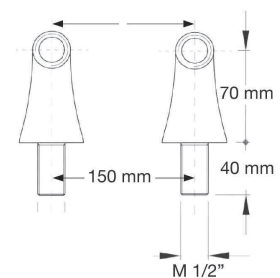

PD 00218/219