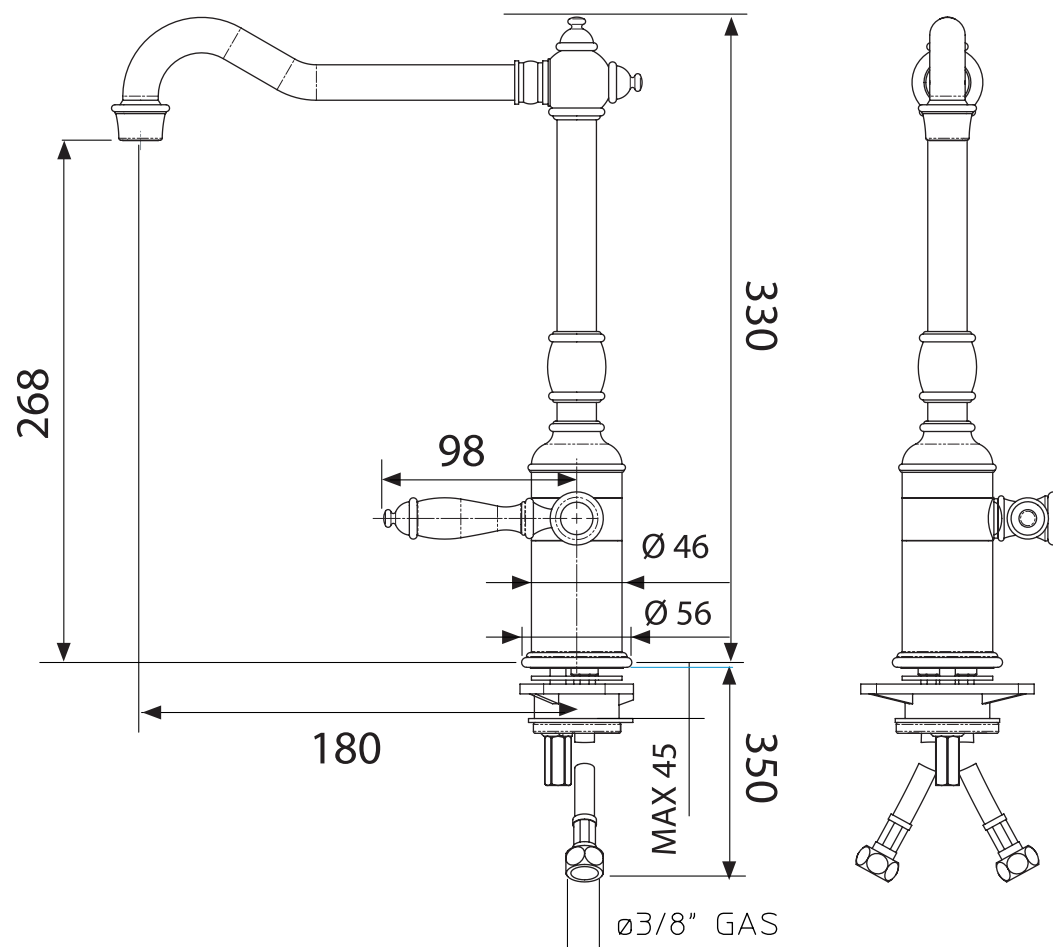

RCD 119

Embase / Base
Diamètre 56

Robinet
d'arrêt

Cartouche
céramique

Perçage
35 mm

SCD - 35 rue de la Boisinière
CS 23803 Servon s/Vilaine
35538 Noyal s/Vilaine cedex

Tél. 02 99 00 24 24 - Fax 02 99 00 24 22