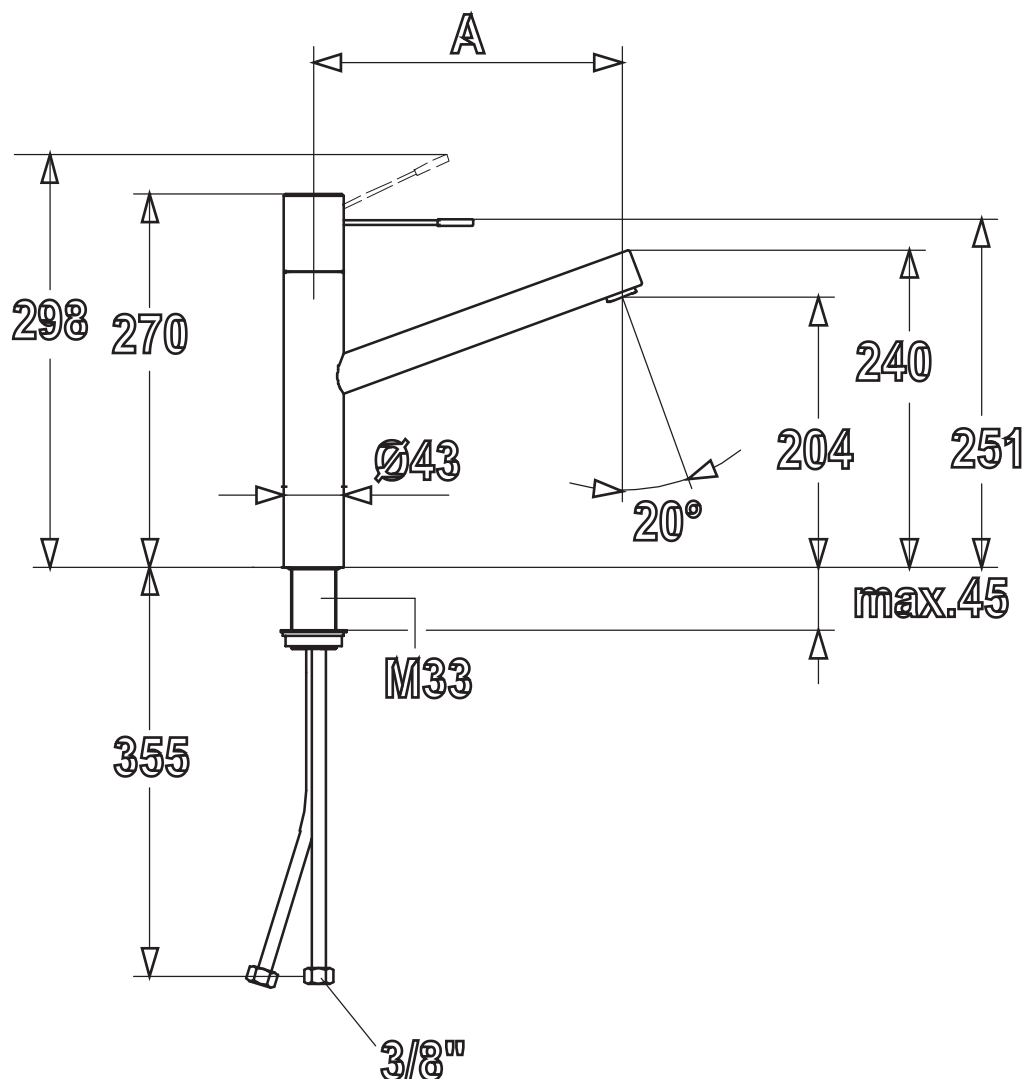

RCD 900

Design

Robinet
d'arrêt

Cartouche
céramique

Perçage
35 mm

SCD - 35 rue de la Boisinière
CS 23803 Servon s/Vilaine
35538 Noyal s/Vilaine cedex

Tél. 02 99 00 24 24 - Fax 02 99 00 24 22

d e s i g n
www.luisina.com