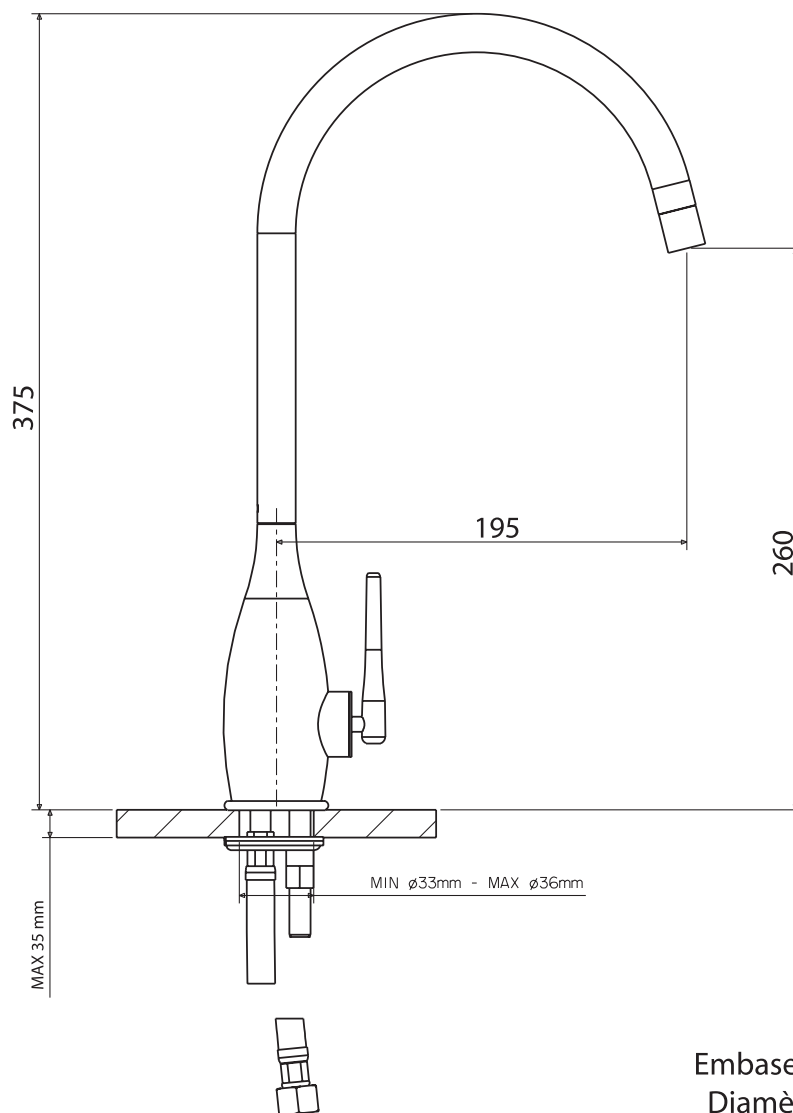

RCD 56

Design

Embase / Base
Diamètre 49

Stop Valve /
Llave de paso con
filtro incorporado

Ceramic cartridge /
Cartucho de cerámica

Drilling 35mm /
Recorte 35mm

SCD - 35 rue de la Boisinière
CS 23803 Servon s/Vilaine
35538 Noyal s/Vilaine cedex