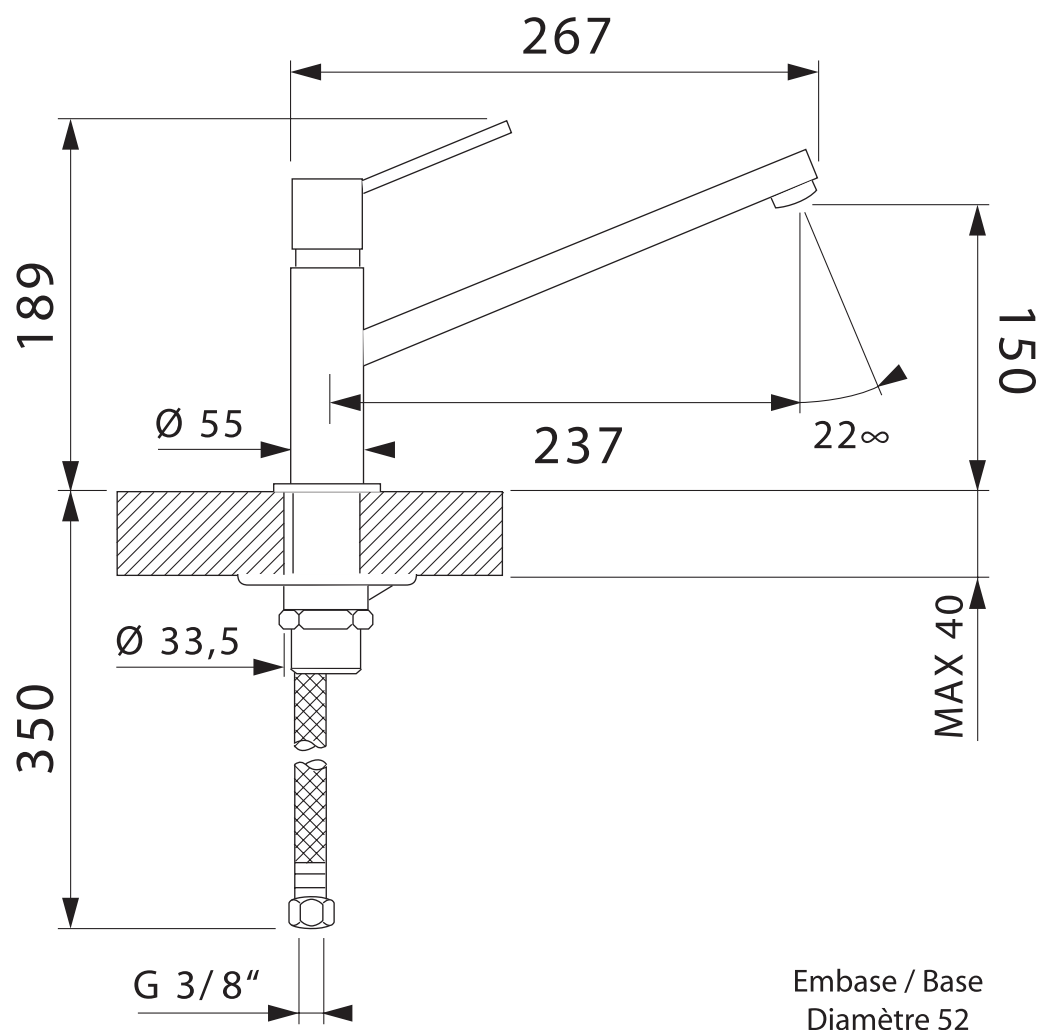

RCD 471

Design

Robinet
d'arrêt

Cartouche
céramique

Perçage
35 mm