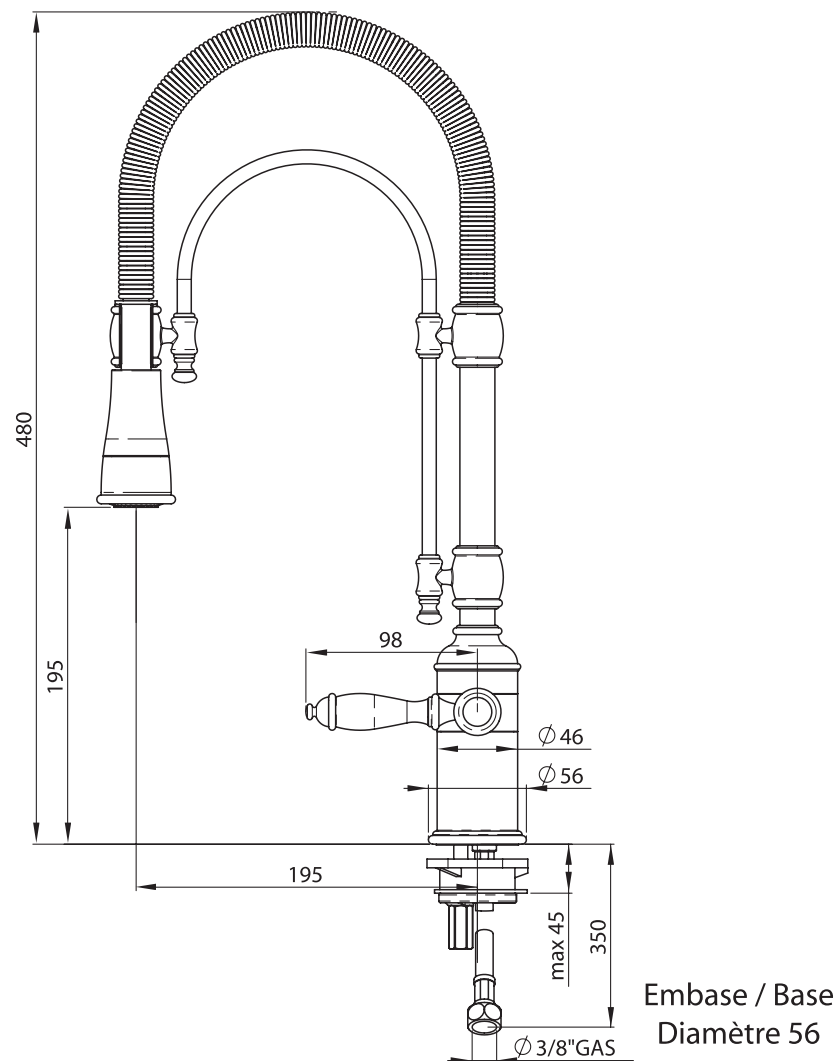

RCD 110

Design

Robinet
d'arrêt

Cartouche
céramique

Perçage
35 mm

Picots
anticalcaires

Douchette
mobile

SCD - 35 rue de la Boisinière
CS 23803 Servon s/Vilaine
35538 Noyal s/Vilaine cedex