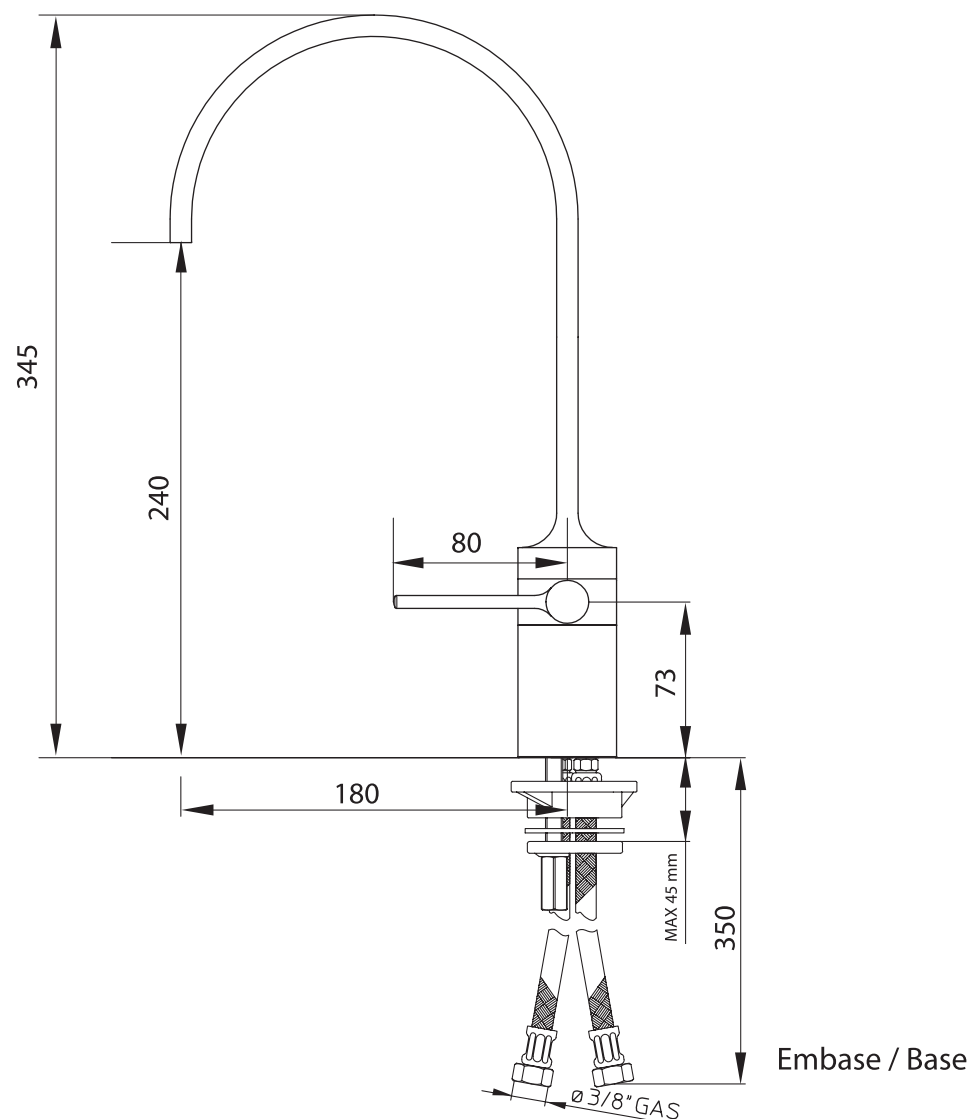

RCD 22

Design

Robinet
d'arrêt

Cartouche
céramique

Perçage
35 mm

SCD - 35 rue de la Boisinière
CS 23803 Servon s/Vilaine
35538 Noyal s/Vilaine cedex

Tél. 02 99 00 24 24 - Fax 02 99 00 24 22

d e s i g n
www.luisina.com