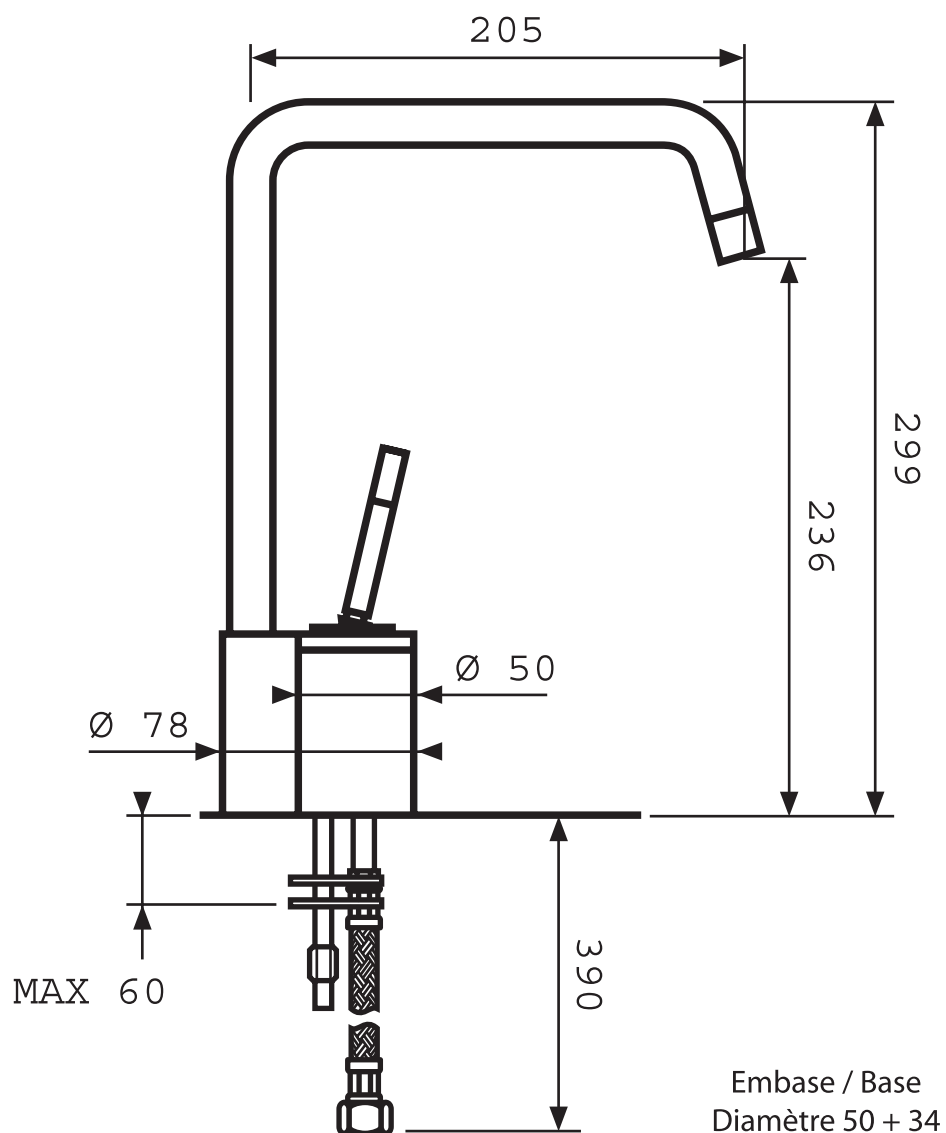

RCD 65

Design

Robinet
d'arrêt

Cartouche
céramique

Perçage
35 mm