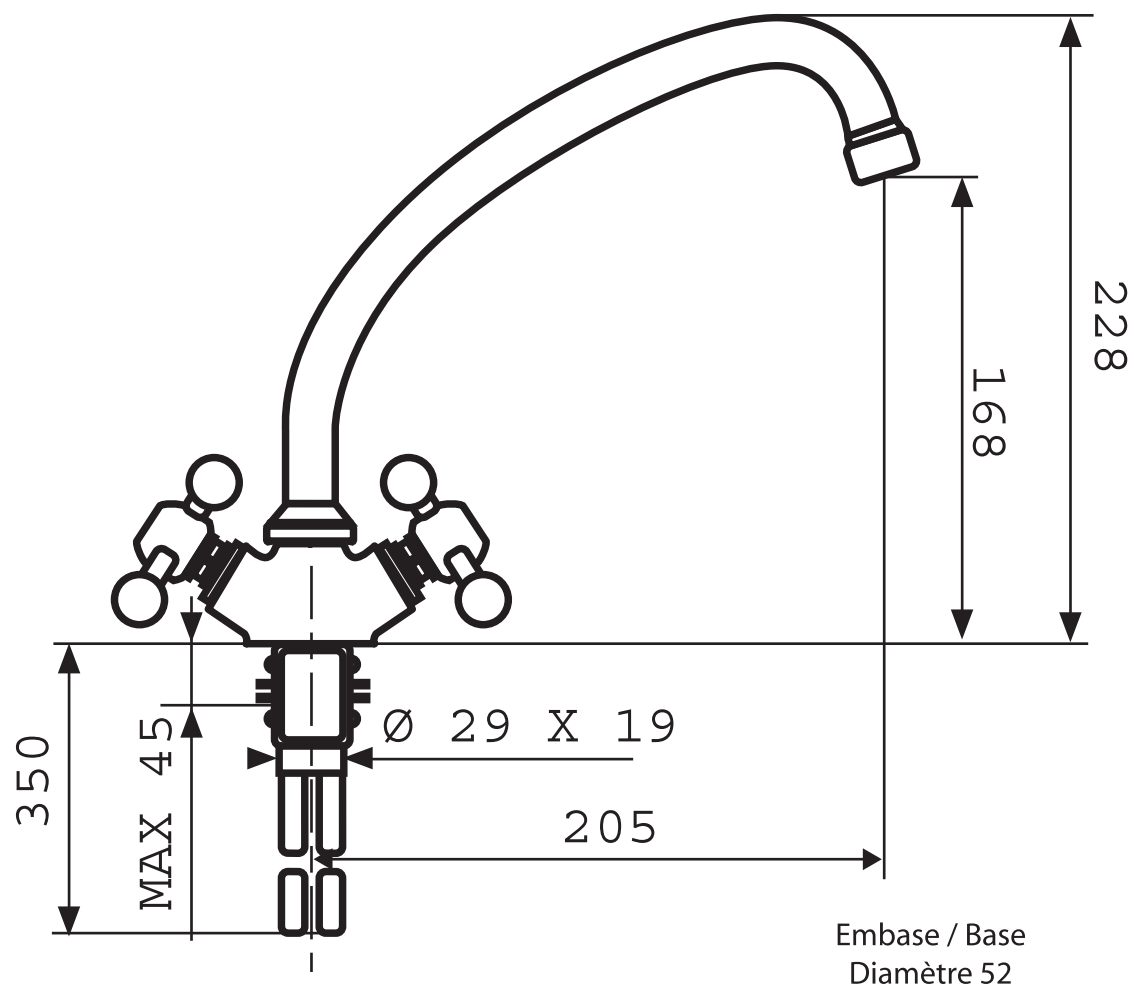

RC 6117

Classique

Robinet
d'arrêt

Tête céramique

Perçage
35 mm

SCD - 35 rue de la Boisinière
CS 23803 Servon s/Vilaine
35538 Noyal s/Vilaine cedex

Tél. 02 99 00 24 24 - Fax 02 99 00 24 22

d e s i g n
www.luisina.com