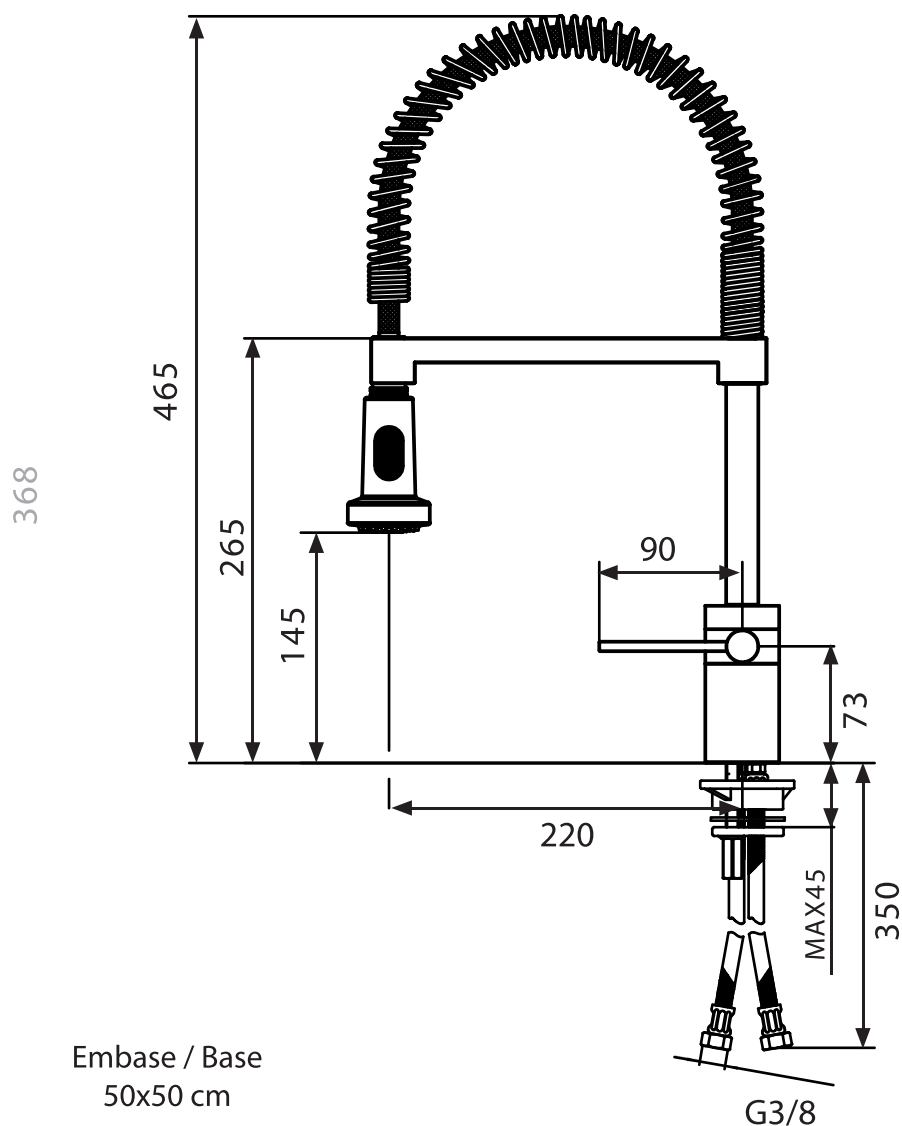

RCD 26

Design

Robinet
d'arrêt

Cartouche
céramique

Perçage
35 mm

Douchette
mobile

Picots
anticalcaires

Douchette
double jet