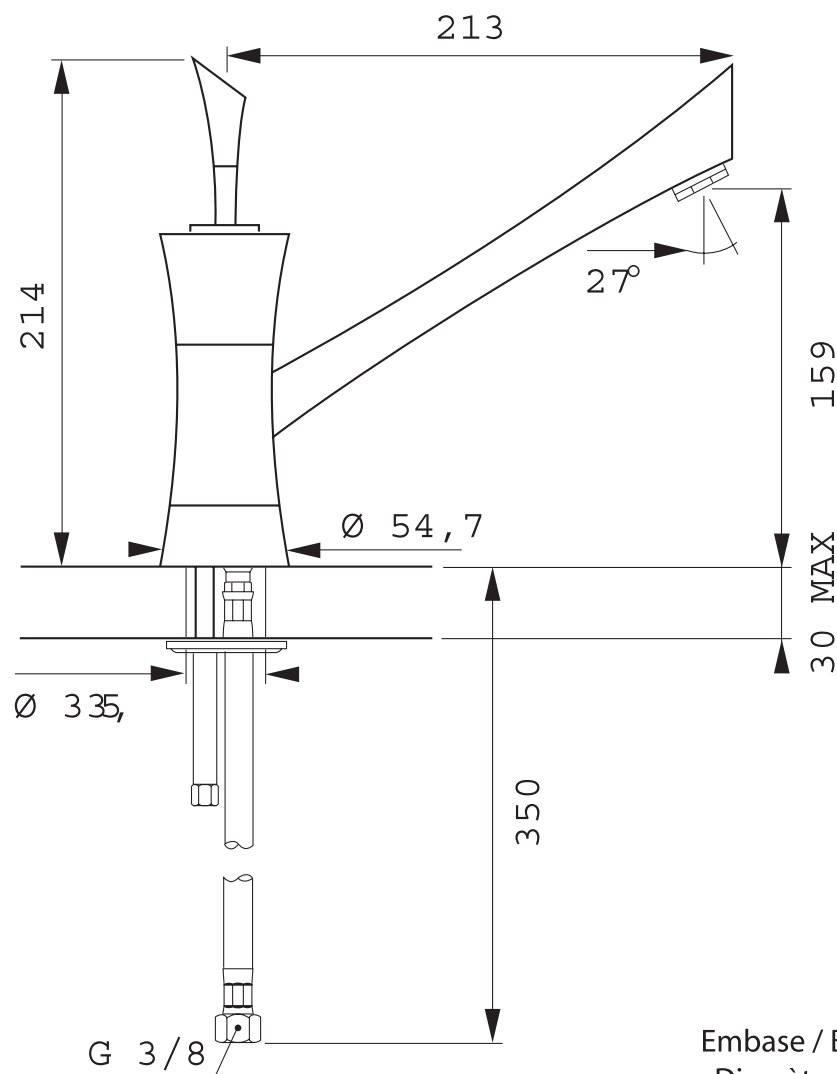

RCD 41/BM

Design

Robinet
d'arrêt

Cartouche
céramique

Perçage
35 mm