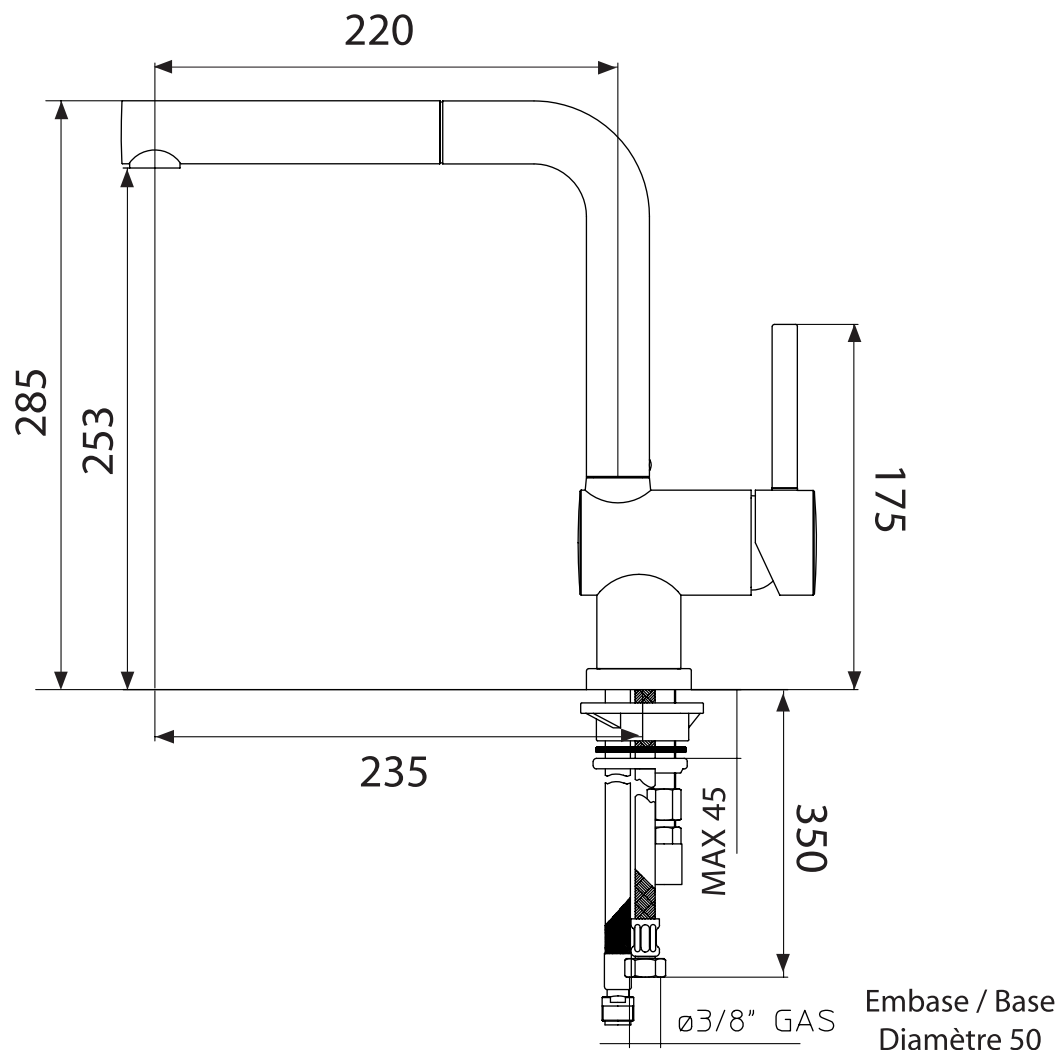

RCD 114/DO

Robinet
d'arrêt

Cartouche
céramique

Perçage
35 mm

Douchette
extractible

Douchette
mono jet

SCD - 35 rue de la Boisinière
CS 23803 Servon s/Vilaine
35538 Noyal s/Vilaine cedex

Tél. 02 99 00 24 24 - Fax 02 99 00 24 22