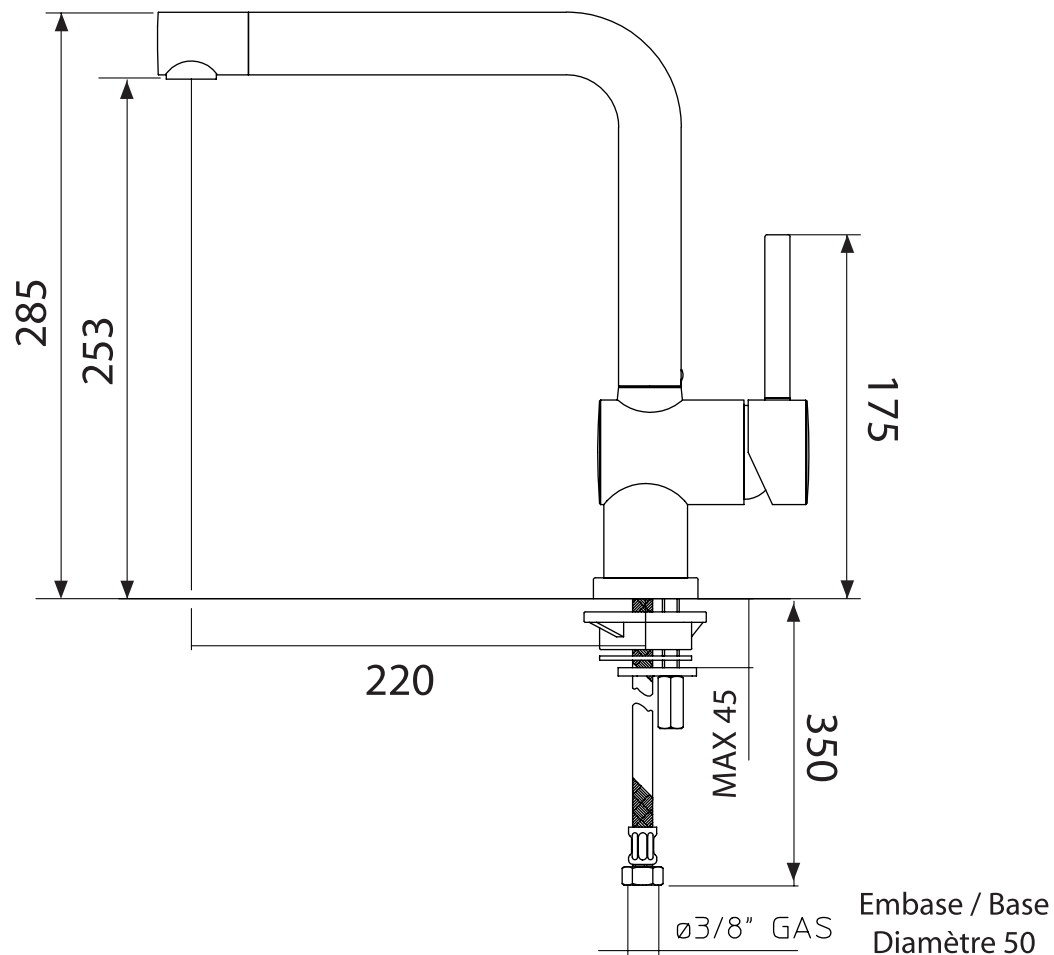

RCD 114

Robinet
d'arrêt

Cartouche
céramique

Perçage
35 mm

Extrémité du bec
orientable

SCD - 35 rue de la Boisinière
CS 23803 Servon s/Vilaine
35538 Noyal s/Vilaine cedex

Tél. 02 99 00 24 24 - Fax 02 99 00 24 22